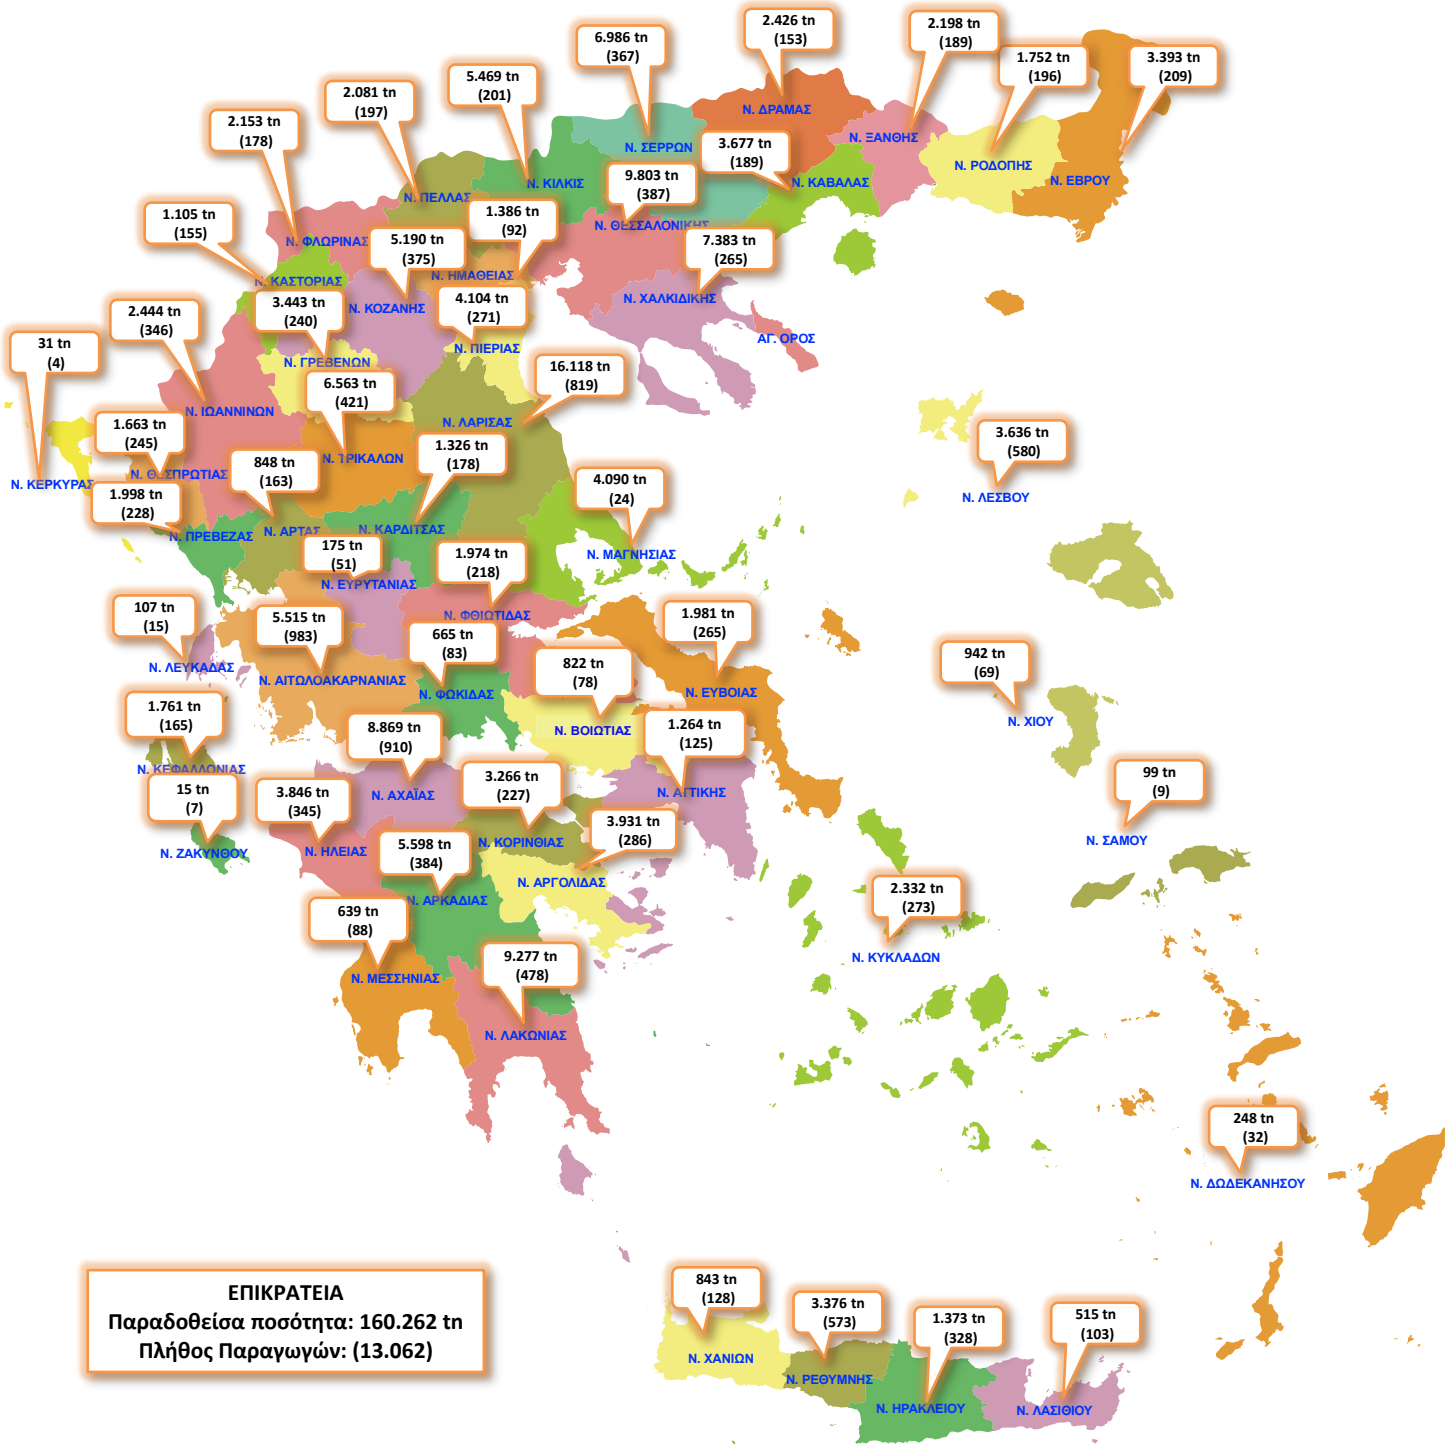

Παραδοθείσα ποσότητα & πλήθος παραγωγών νωπού ΓΙΔΙΝΟΥ γάλακτος
ανα νομό ημερολογιακού έτους 2022

ΕΠΙΚΡΑΤΕΙΑ
 Παραδοθείσα ποσότητα: 160.262 tn
 Πλήθος Παραγωγών: (13.062)