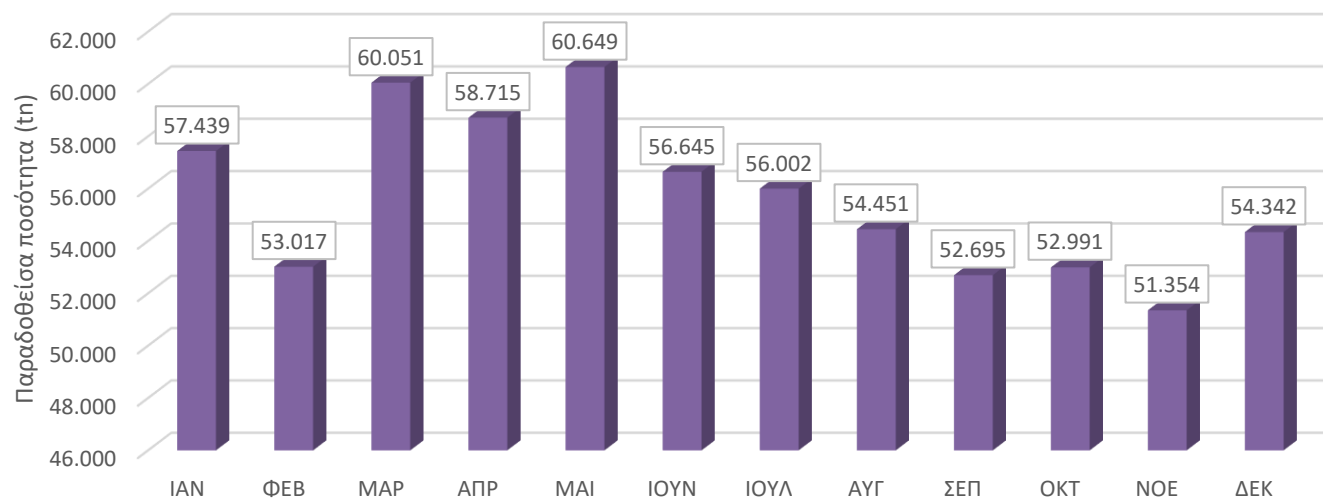

ΑΓΕΛΑΔΙΝΟ - ΠΑΡΑΔΟΘΕΙΣΑ ΠΟΣΟΤΗΤΑ

Μήνας	Ποσότητα (tn)			
	2020	2021		
		Σύνολο	Συμβατικό	Βιολογικό
Ιαν	54.593	57.439	55.076	2.363
Φεβ	53.216	53.017	50.816	2.201
Μαρ	58.088	60.051	57.781	2.270
Απρ	55.368	58.715	56.496	2.218
Μαι	57.382	60.649	58.302	2.347
Ιουν	54.560	56.645	54.427	2.218
Ιουλ	55.073	56.002	53.886	2.116
Αυγ	54.572	54.451	52.415	2.036
Σεπ	51.713	52.695	50.721	1.973
Οκτ	52.277	52.991	51.024	1.967
Νοε	51.182	51.354	49.487	1.866
Δεκ	54.964	54.342	52.365	1.978
	652.987	668.351	642.796	25.555

ΑΓΕΛΑΔΙΝΟ - ΜΕΣΗ ΤΙΜΗ

Μήνας	Μέση τιμή €				Τυπική Απόκλιση 2021 (+/-)
	2020	2021			
		Σύνολο	Συμβατικό	Βιολογικό	
Ιαν	0,3887	0,3881	0,3818	0,5349	0,0695
Φεβ	0,3887	0,3887	0,3825	0,5330	0,0682
Μαρ	0,3873	0,3879	0,3823	0,5315	0,0680
Απρ	0,3860	0,3875	0,3819	0,5300	0,0683
Μαι	0,3858	0,3866	0,3809	0,5272	0,0677
Ιουν	0,3853	0,3891	0,3835	0,5257	0,0689
Ιουλ	0,3852	0,3880	0,3828	0,5222	0,0676
Αυγ	0,3860	0,3896	0,3845	0,5210	0,0674
Σεπ	0,3861	0,3957	0,3905	0,5288	0,0693
Οκτ	0,3875	0,4022	0,3968	0,5418	0,0647
Νοε	0,3865	0,4134	0,4084	0,5459	0,0652
Δεκ	0,3920	0,4260	0,4215	0,5451	0,0641

ΒΟΥΒΑΛΙΣΙΟ - ΠΑΡΑΔΟΘΕΙΣΑ ΠΟΣΟΤΗΤΑ

Μήνας	Ποσότητα (tn)			
	2020	2021		
		Σύνολο	Συμβατικό	Βιολογικό
Ιαν	5	9	9	0
Φεβ	5	7	7	0
Μαρ	5	10	10	0
Απρ	5	9	9	0
Μαι	7	10	10	0
Ιουν	7	10	10	0
Ιουλ	8	13	13	0
Αυγ	8	13	13	0
Σεπ	9	16	16	0
Οκτ	10	16	16	0
Νοε	10	14	14	0
Δεκ	10	14	14	0
	90	142	142	0