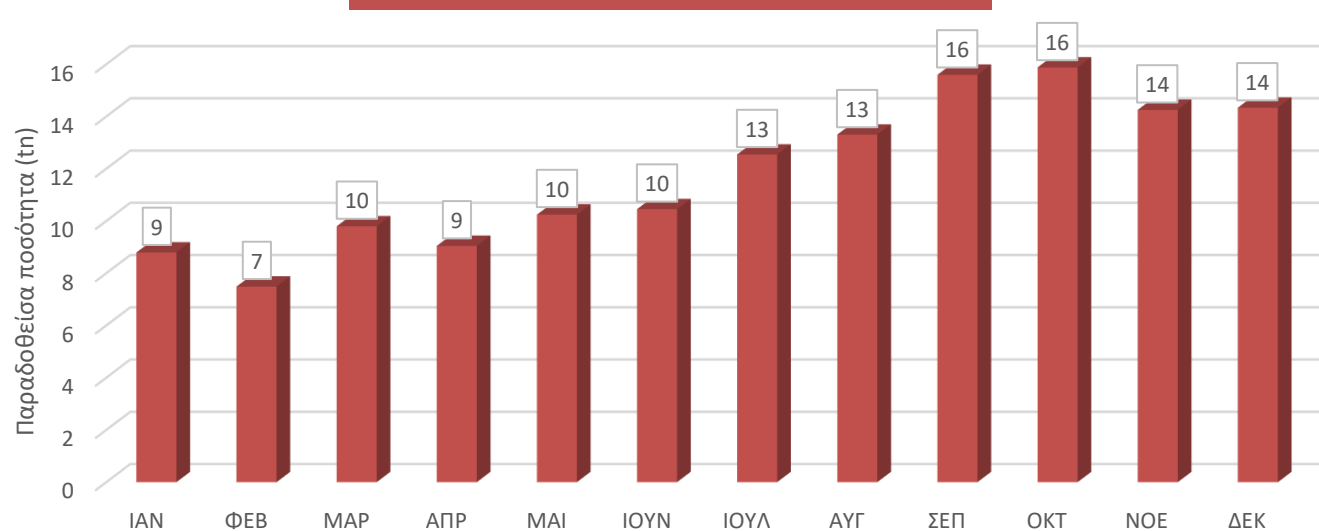

ΒΟΥΒΑΛΙΣΙΟ - ΠΑΡΑΔΟΘΕΙΣΑ ΠΟΣΟΤΗΤΑ

Μήνας	Ποσότητα (tn)			
	2020	2021		
		Σύνολο	Συμβατικό	Βιολογικό
Ιαν	5	9	9	0
Φεβ	5	7	7	0
Μαρ	5	10	10	0
Απρ	5	9	9	0
Μαι	7	10	10	0
Ιουν	7	10	10	0
Ιουλ	8	13	13	0
Αυγ	8	13	13	0
Σεπ	9	16	16	0
Οκτ	10	16	16	0
Νοε	10	14	14	0
Δεκ	10	14	14	0
	90	142	142	0