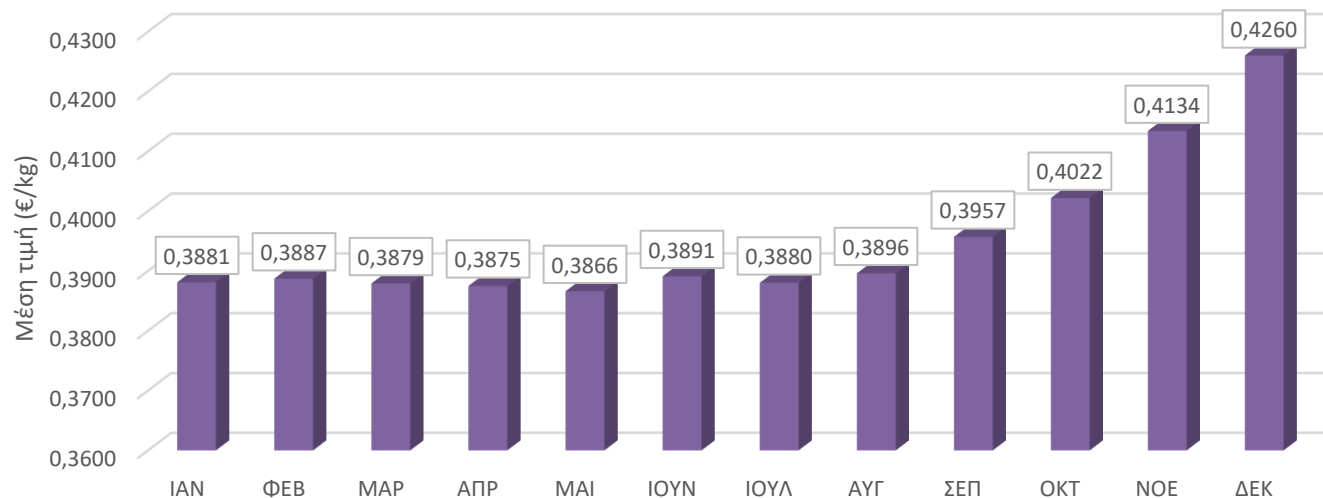

ΑΓΕΛΑΔΙΝΟ - ΠΑΡΑΔΟΘΕΙΣΑ ΠΟΣΟΤΗΤΑ

Μήνας	Ποσότητα (tn)			
	2020	2021		
		Σύνολο	Συμβατικό	Βιολογικό
Ιαν	54.593	57.439	55.076	2.363
Φεβ	53.216	53.017	50.816	2.201
Μαρ	58.088	60.051	57.781	2.270
Απρ	55.368	58.715	56.496	2.218
Μαι	57.382	60.649	58.302	2.347
Ιουν	54.560	56.645	54.427	2.218
Ιουλ	55.073	56.002	53.886	2.116
Αυγ	54.572	54.451	52.415	2.036
Σεπ	51.713	52.695	50.721	1.973
Οκτ	52.277	52.991	51.024	1.967
Νοε	51.182	51.354	49.487	1.866
Δεκ	54.964	54.342	52.365	1.978
	652.987	668.351	642.796	25.555

ΑΓΕΛΑΔΙΝΟ - ΜΕΣΗ ΤΙΜΗ

Μήνας	Μέση τιμή €				Τυπική Απόκλιση 2021 (+/-)
	2020	2021			
		Σύνολο	Συμβατικό	Βιολογικό	
Ιαν	0,3887	0,3881	0,3818	0,5349	0,0695
Φεβ	0,3887	0,3887	0,3825	0,5330	0,0682
Μαρ	0,3873	0,3879	0,3823	0,5315	0,0680
Απρ	0,3860	0,3875	0,3819	0,5300	0,0683
Μαι	0,3858	0,3866	0,3809	0,5272	0,0677
Ιουν	0,3853	0,3891	0,3835	0,5257	0,0689
Ιουλ	0,3852	0,3880	0,3828	0,5222	0,0676
Αυγ	0,3860	0,3896	0,3845	0,5210	0,0674
Σεπ	0,3861	0,3957	0,3905	0,5288	0,0693
Οκτ	0,3875	0,4022	0,3968	0,5418	0,0647
Νοε	0,3865	0,4134	0,4084	0,5459	0,0652
Δεκ	0,3920	0,4260	0,4215	0,5451	0,0641