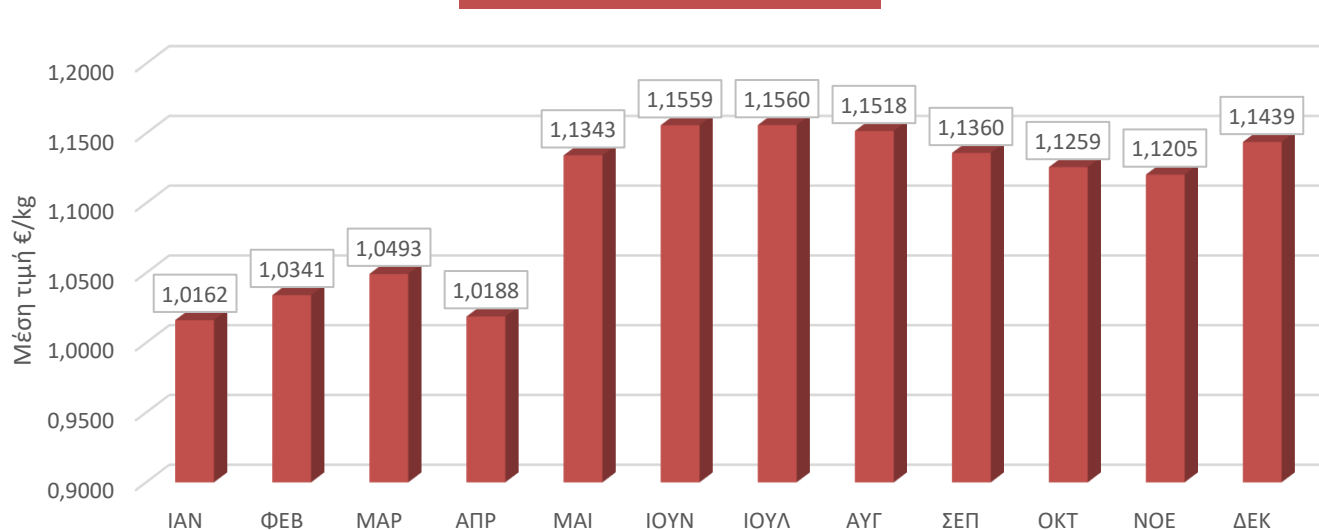

ΒΟΥΒΑΛΙΣΙΟ - ΜΕΣΗ ΤΙΜΗ

Μήνας	Μέση τιμή €			Τυπική Απόκλιση 2021 (+/-)	
	2020	2021			
		Σύνολο	Συμβατικό	Βιολογικό	
Ιαν	1,0497	1,0162	1,0162	0,0000	0,1789
Φεβ	1,0507	1,0341	1,0341	0,0000	0,1789
Μαρ	1,0440	1,0493	1,0493	0,0000	0,2345
Απρ	0,9973	1,0188	1,0188	0,0000	0,0598
Μαι	1,0021	1,1343	1,1343	0,0000	0,2096
Ιουν	1,0250	1,1559	1,1559	0,0000	0,2064
Ιουλ	1,0635	1,1560	1,1560	0,0000	0,2068
Αυγ	1,0367	1,1518	1,1518	0,0000	0,2064
Σεπ	0,9916	1,1360	1,1360	0,0000	0,1422
Οκτ	0,9997	1,1259	1,1259	0,0000	0,1407
Νοε	1,0182	1,1205	1,1205	0,0000	0,1720
Δεκ	1,0163	1,1439	1,1439	0,0000	0,1748